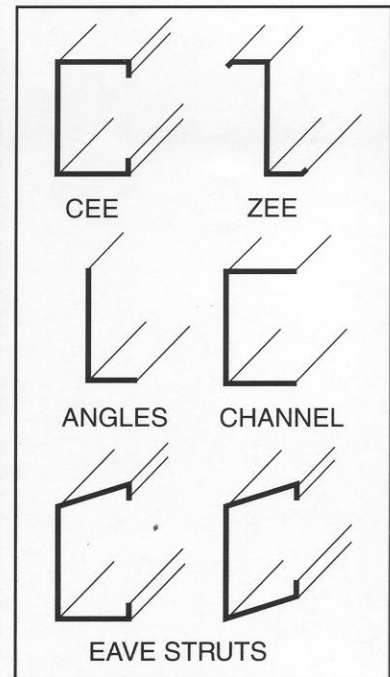

Profile	29 GAUGE		26 GAUGE		24 GAUGE		22 GAUGE		
	Panel	Galvalume Plus®	Sig 200	Galvalume Plus®	Sig 200	Galvalume Plus®	Sig 200	Galvalume Plus®	Sig 200
<p>"PBR" PANEL</p>	PBR	●	■	●	■	■	■	■	■
<p>"PBU" PANEL</p>	PBU	●	■	●	■	■	■	■	■
<p>"PBC" PANEL</p>	PBC	●	■	●	■	■	■	■	■
<p>"PBD" PANEL</p>	PBD	●	■	●	■	■	■	■	■
<p>7.2 PANEL</p>	7.2	●	■	●	●	●	■	●	■
<p>"PBA" PANEL</p>	PBA	●	■	●	■	■	■	■	■

● Available in any quantity

■ May require minimum quantity

Available Accessories

- Hat and Channel Sections • Light Transmitting Panels • Vents • Roof Jacks • Fasteners • Ridge Caps • Closures • Doors
- Windows • Sealants • Insulation • Bracing • Bolts • Louvers • Sliding Door Hardware